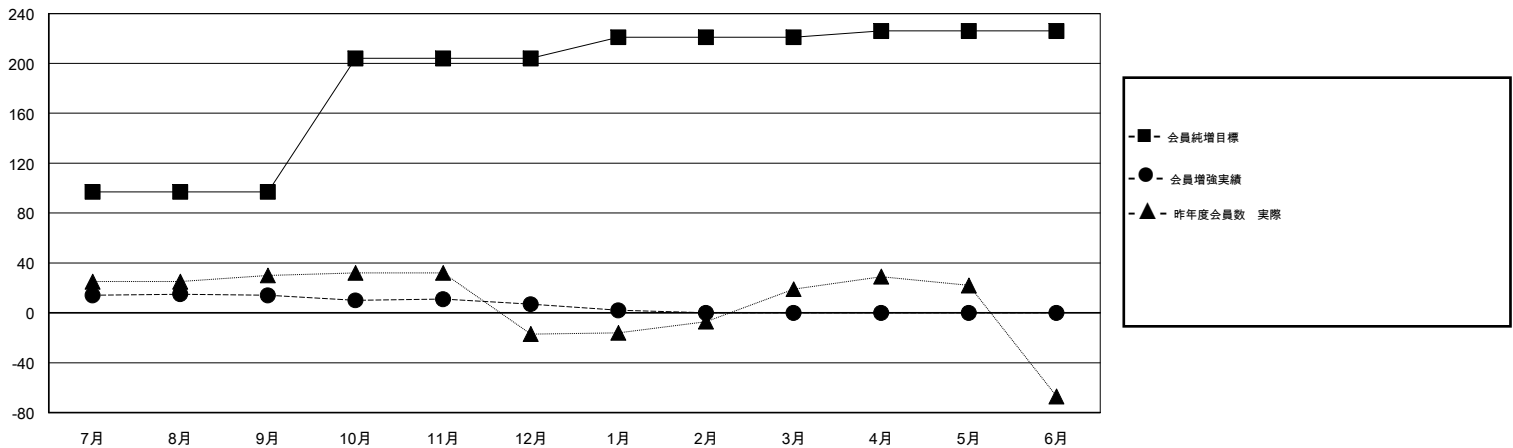

MONTHLY MEMBERSHIP PROGRESS REPORT

District 334 E

Results as of: 01/31/2018

GMT: MASAYOSHI MARUYAMA, YASUHISA NAKAMURA

地域 JAPAN

GMT会則地域

クラブ				名			
結果: 2017-2018				結果: 2017-2018			
四半期	新クラブ目標	新クラブ	解散クラブ	四半期	会員純増目標	会員増強実績	退会者(転籍を含む) 実際
7月/8月/9月	0	0	0	7月/8月/9月	97	47	29
10月/11月/12月	1	0	0	10月/11月/12月	107	27	33
1月/2月/3月	0	0	0	1月/2月/3月	17	8	13
4月/5月/6月	0	0	0	4月/5月/6月	5	0	0

新クラブ目標及び実績累計

会員目標及び実績累計

解散クラブ: 0	30 CLUBS OF 51 一名以上の新会員を登録	男女別 男性 1,857 (70.58%) 女性 774 (29.42%) 女性%年度目標: 10%
退会者 物故会員 14 クラブ解散 0 その他 61 合計 75	会員累計データを見るには、ここをクリック	世帯主/家族会員合計 1,339 国際会費半額の家族会員 764